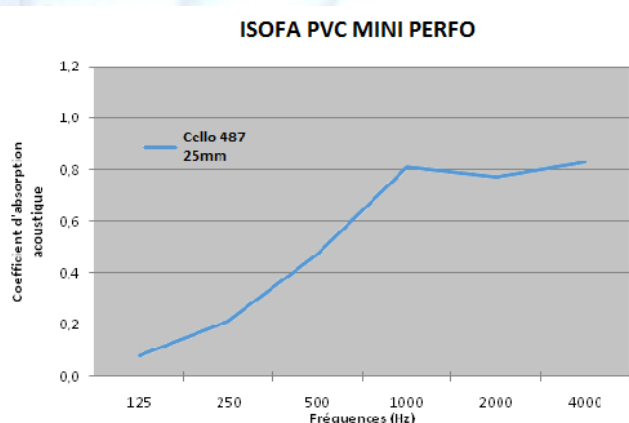

Performances acoustiques

Complexe permettant de traiter les fréquences moyennes et hautes.

Serac **distribution** Une société du groupe ALFACOUSTIC

13, rue Gustave Madiot ZI Les Bordes—91070 BONDOUFLE

Tél. 01.60.86.43.19/Fax 01.60.86.54.59 - Email : seracdistribution@seracoustic.com. Site web : www.seracoustic.com