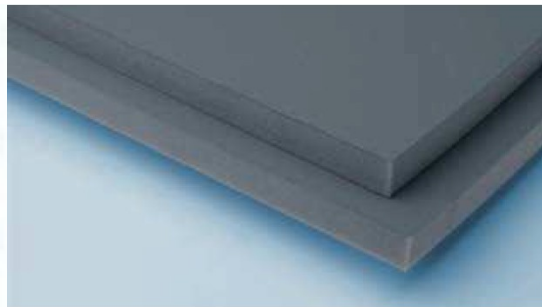

MOUSSE D'INSONORISATION ISOFA PVC MINI PERFO

PRODUIT
STOCKÉ

Plaque de mousse d'insonorisation répondant aux questions d'absorption phonique, d'isolation acoustique et de protection contre les projections de diverses origines.

Dimensions des panneaux (mm)

Les mousses se présentent sous forme de plaques de dimensions standard 1450 x 2000 x 25 mini perfo.

Poids :

2,4 Kg en 25mm d'épaisseur

Conception du complexe insonorisant :

Il s'agit d'un complexe acoustique composé comme suit :

Sur une face

- une mousse absorbante PUR Ester gris clair
- un film adhésif acrylique avec film de protection

Sur l'autre face

- un revêtement pvc gris clair finement perforé (perforation <à 1mm)

Protection Incendie :