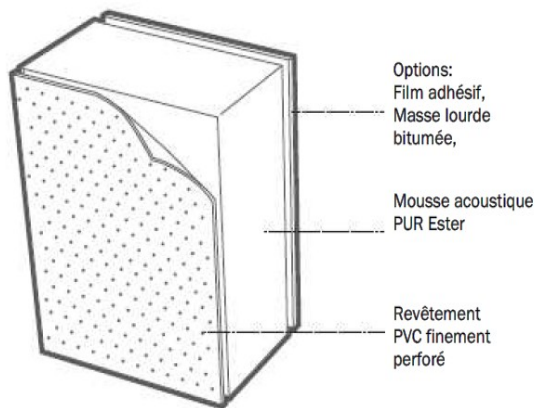

MOUSSE D'INSONORISATION ISOFA PVC MINI PERFO

PRODUIT
STOCKÉ

Plaque de mousse d'insonorisation répondant aux questions d'absorption phonique, d'isolation acoustique et de protection contre les projections de diverses origines.

Dimensions des panneaux (mm)

Les mousses se présentent sous forme de plaques de dimensions standard 1450 x 2000 x 25 mini perfo.

Poids :

2,4 Kg en 25mm d'épaisseur

Conception du complexe insonorisant :

Il s'agit d'un complexe acoustique composé comme suit :

Sur une face

- une mousse absorbante PUR Ester gris clair
- un film adhésif acrylique avec film de protection

Sur l'autre face

- un revêtement pvc gris clair finement perforé (perforation <à 1mm)

Protection Incendie :